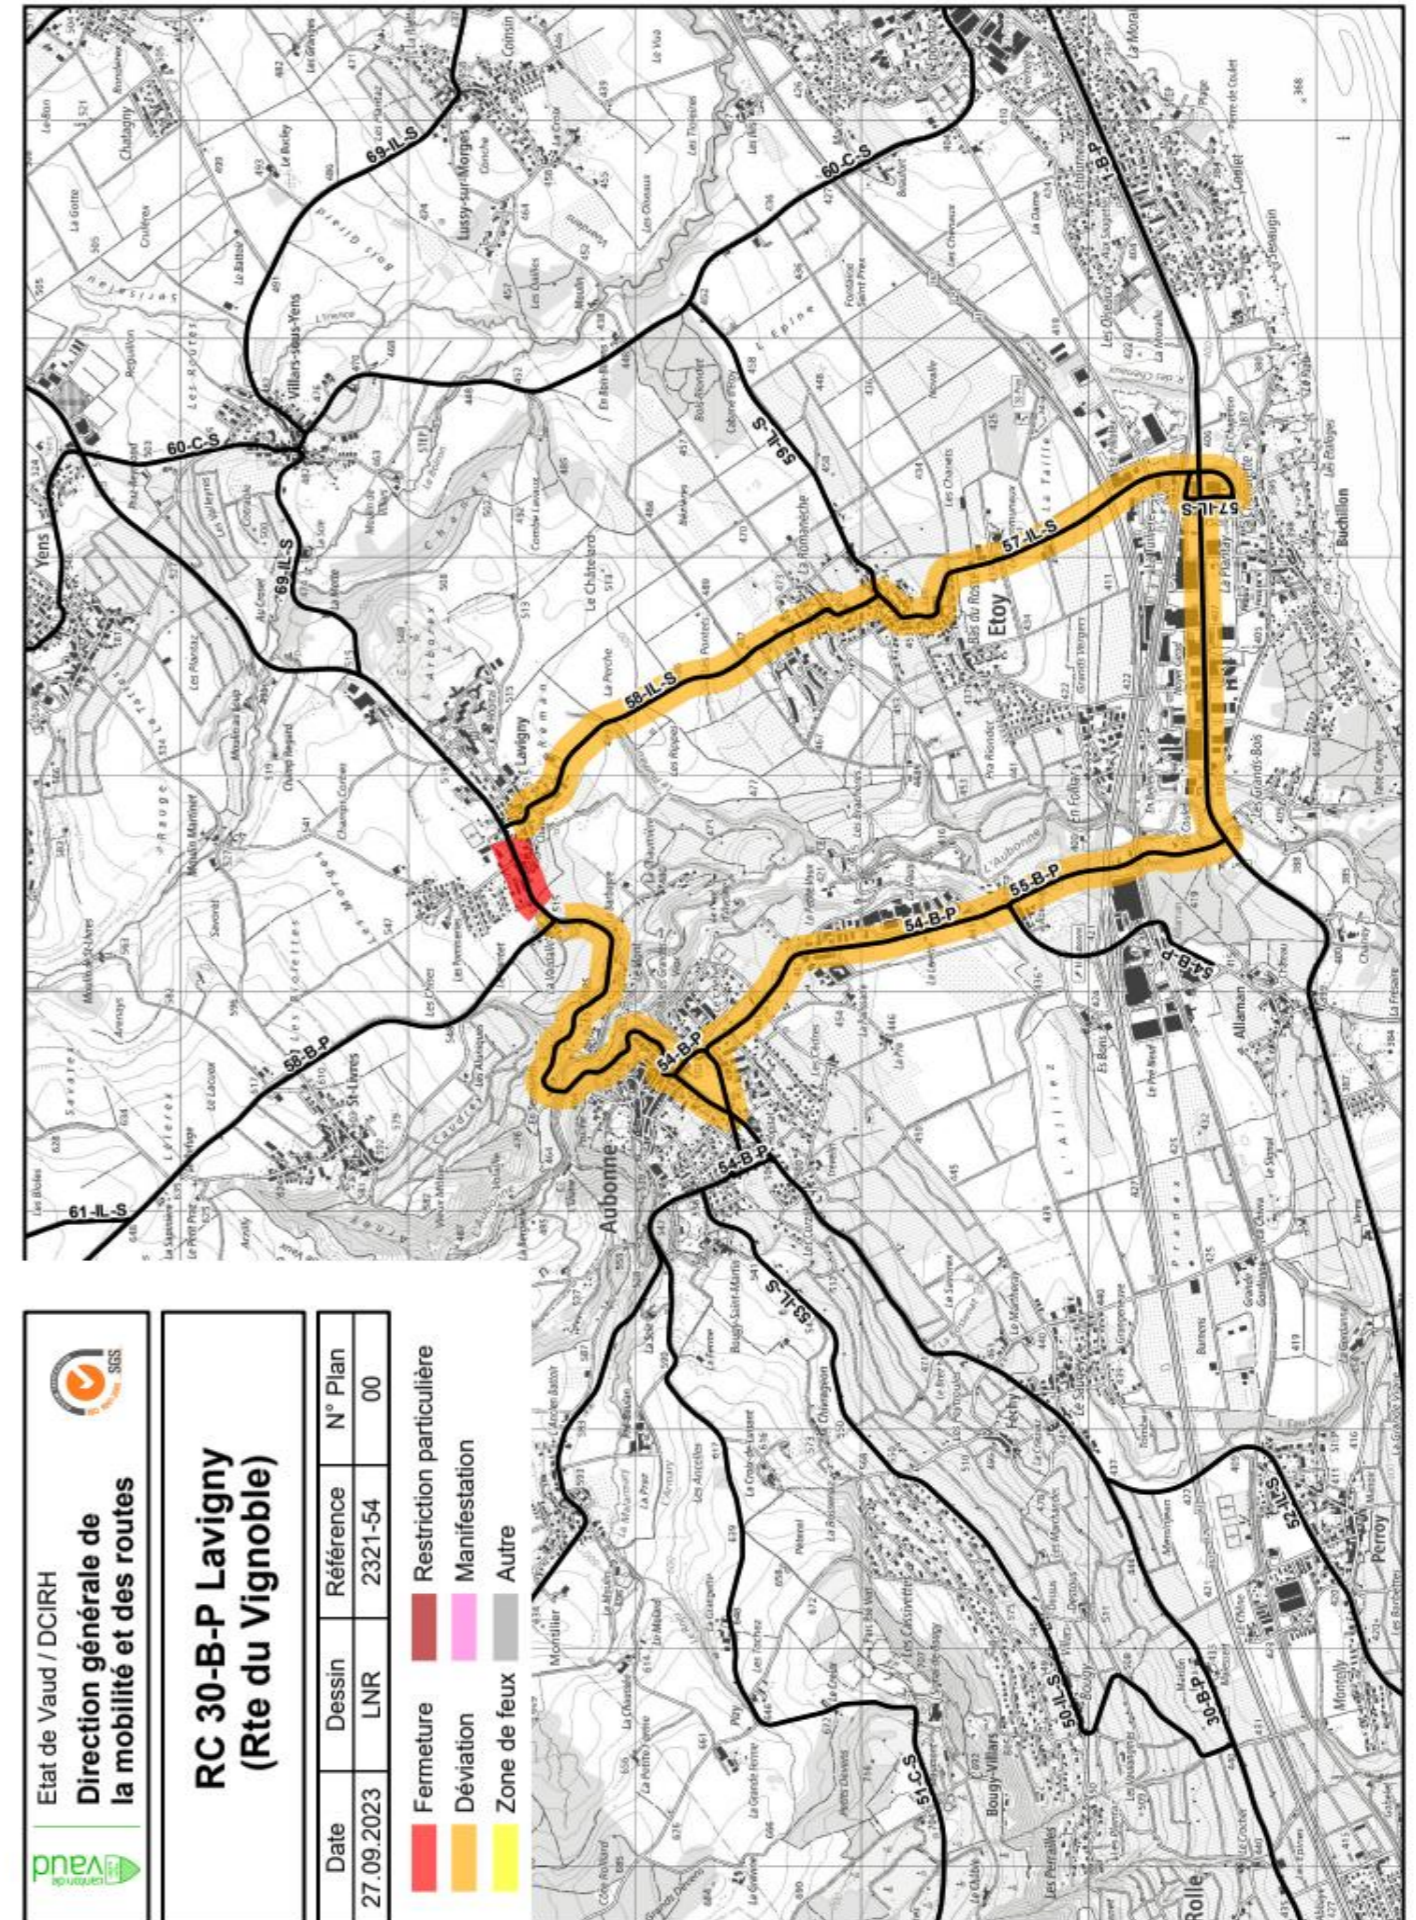

AVIS DE TRAVAUX DE RÉFECTION DE LA RC30 CENTRE (ROUTE DU VIGNOLE) - GARAGE GRIN – CARREFOUR ROUTE D'ETOY

La Municipalité informe que des travaux ont déjà débuté pour la réfection des grilles et des bordures de la Route du Vignoble centre (RC30) ; les travaux pour la chaussée se dérouleront dès le lundi 16 octobre 2023.

FERMETURE DE LA ROUTE DU VIGNOLE

Du Mardi 17 au vendredi 20 octobre 2023 compris

Les usagers de la route **sont priés de se conformer à la signalisation** qui sera **mise en place** durant toute la durée des travaux et dont la Municipalité vous remet ci-contre un plan pour les véhicules et au verso un plan relatif à la circulation des bus.

Pour **les personnes se déplaçant en transports publics**, **les bus n'accéderont pas à l'arrêt « Café »** tant pour la ligne 724 (St-Livres-Gare d'Etoy) que pour la ligne 726 (Lavigny-Morges).

- ☞ **L'arrêt « Café » à Lavigny pour les deux lignes est déplacé aux abords de Lavigny Hôpital (Institution).**
- ☞ Les trajets de la ligne 724 (St-Livres-Gare d'Etoy) sont quelque peu modifiés durant cette période de fermeture, puisqu'ils passeront par le Chemin de Salagnon. Aussi, si vous croisez un bus sur ce tronçon, **il est prioritaire** et vous voudrez bien vous placer sur le côté, afin de le laisser passer.

Quant aux riverains :

- Route Moulin Martinet et Chemins/Rues annexes : une déviation par le Chemin de Salagnon est mise en place ;
- Rue de l'Eglise : la circulation est bidirectionnelle dans la Rue de l'Eglise avec entrée et sortie sur la Route d'Etoy – merci de rouler doucement ;
- L'accès à l'Auberge communale, la crèche-garderie, la salle polyvalente : accessibilité par le chemin menant à la Buvette du foot ; **le parking reste ouvert** ;
- Chemin du Signal : les entrées et sorties par la station-service (Garage Grin) sont autorisées.