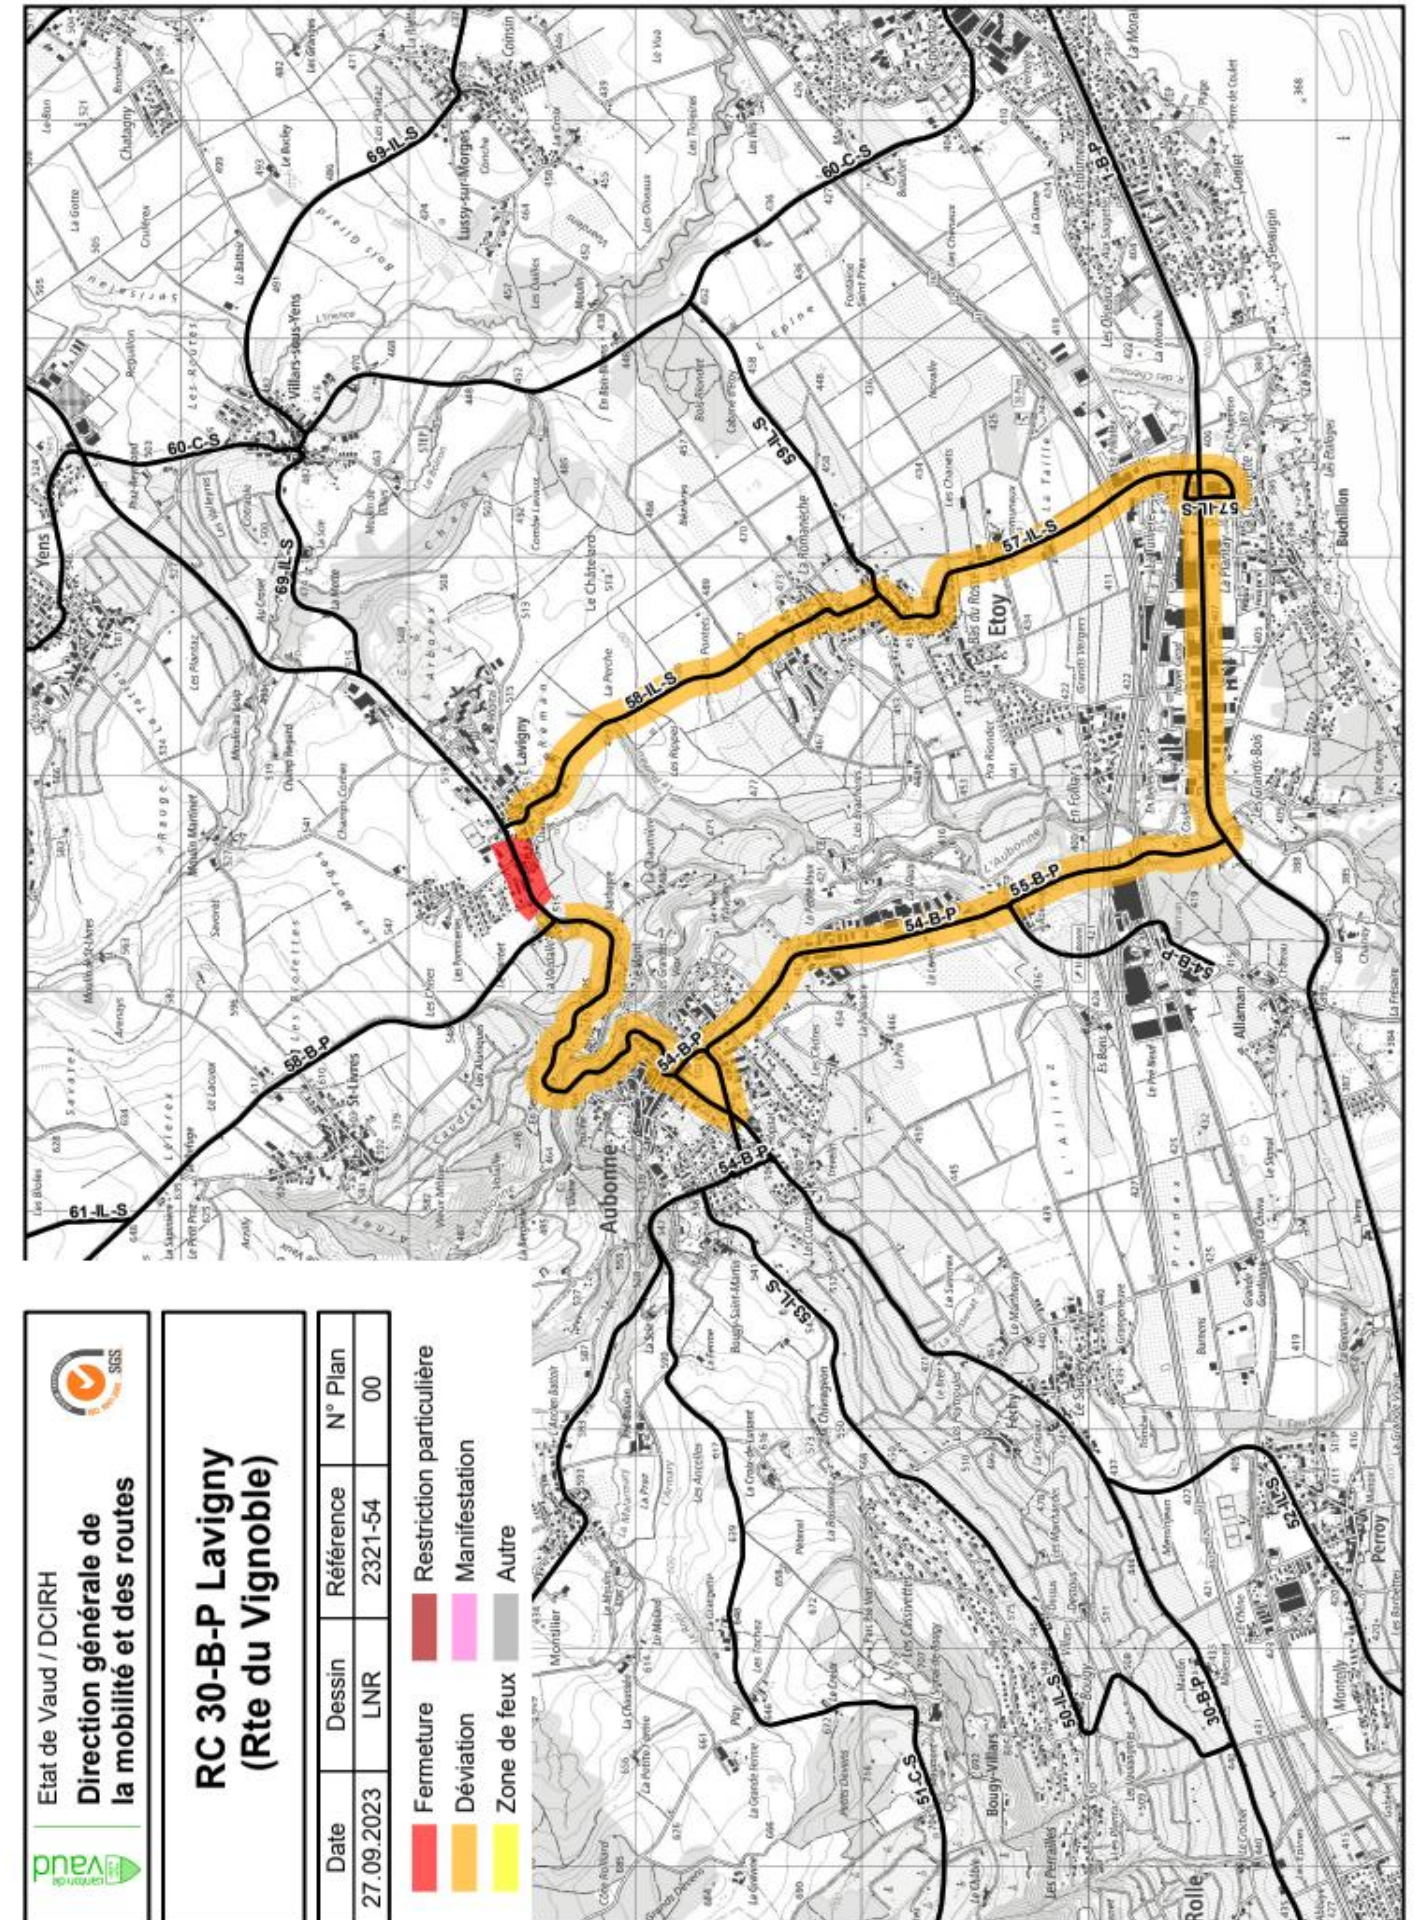

AVIS DE TRAVAUX DE RÉFECTION DE LA RC30 CENTRE (ROUTE DU VIGNOLE) - GARAGE GRIN – CARREFOUR ROUTE D'ETOY

La Municipalité informe que des travaux ont déjà débuté pour la réfection des grilles et des bordures de la Route du Vignoble centre (RC30) ; les travaux pour la chaussée se dérouleront dès le lundi 16 octobre 2023.

FERMETURE DE LA ROUTE DU VIGNOLE

Du Mardi 17 au vendredi 20 octobre 2023 compris

Les usagers de la route **sont priés de se conformer à la signalisation** qui sera **mise en place** durant toute la durée des travaux et dont la Municipalité vous remet ci-contre un plan pour les véhicules et au verso un plan relatif à la circulation des bus.

Pour **les personnes se déplaçant en transports publics**, **les bus n'accéderont pas à l'arrêt « Café »** tant pour la ligne 724 (St-Livres-Gare d'Etoy) que pour la ligne 726 (Lavigny-Morges).

- ☞ **L'arrêt « Café » à Lavigny pour les deux lignes est déplacé aux abords de Lavigny Hôpital (Institution).**
- ☞ Les trajets de la ligne 724 (St-Livres-Gare d'Etoy) sont quelque peu modifiés durant cette période de fermeture, puisqu'ils passeront par le Chemin de Salagnon. Aussi, si vous croisez un bus sur ce tronçon, **il est prioritaire** et vous voudrez bien vous placer sur le côté, afin de le laisser passer.

Quant aux riverains :

- Route Moulin Martinet et Chemins/Rues annexes : une déviation par le Chemin de Salagnon est mise en place ;
- Rue de l'Eglise : la circulation est bidirectionnelle dans la Rue de l'Eglise avec entrée et sortie sur la Route d'Etoy – merci de rouler doucement ;
- L'accès à l'Auberge communale, la crèche-garderie, la salle polyvalente : accessibilité par le chemin menant à la Buvette du foot ; **le parking reste ouvert** ;
- Chemin du Signal : les entrées et sorties par la station-service (Garage Grin) sont autorisées.